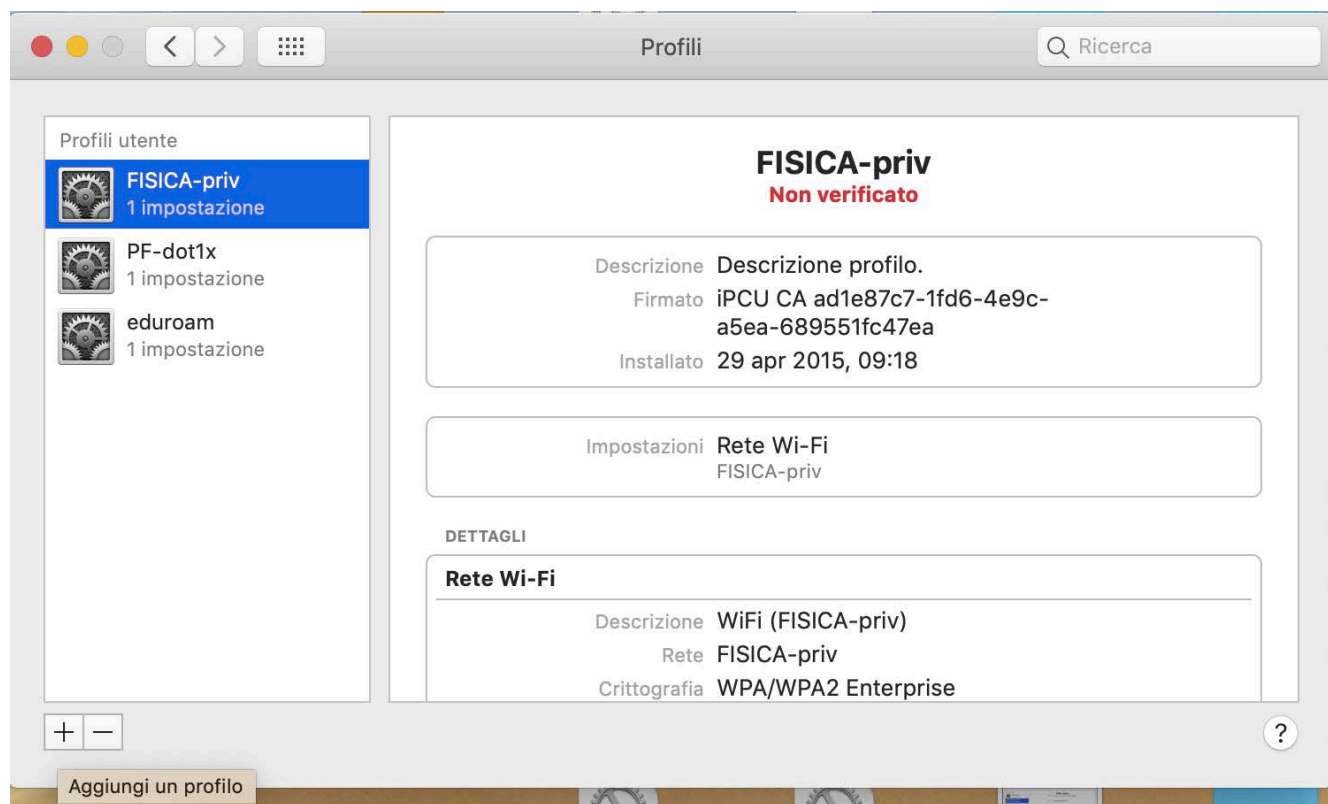

Mac OSX. Reinstallazione profilo per accesso alla rete INFN-dot1x.

Istruzioni per la reinstallazione del profilo di sicurezza INFN-dot1x.mobileconfig (file allegato alla mail) per l'accesso alla rete INFN-dot1x con autenticazione INFN-AAI.

Aprire "preferenze di sistema":

clickare su "profili". Nel caso sia già presente **INFN-dot1x** rimuoverlo come da esempio

dopo questa operazione si puo' effettuare l'installazione di quello corretto. Scaricare il file allegato a questa mail **INFN-dot1x.mobileconfig**, poi selezionare "aggiungi profilo"

al termine di questa operazione si potrà accedere la rete **INFN-dot1x**.