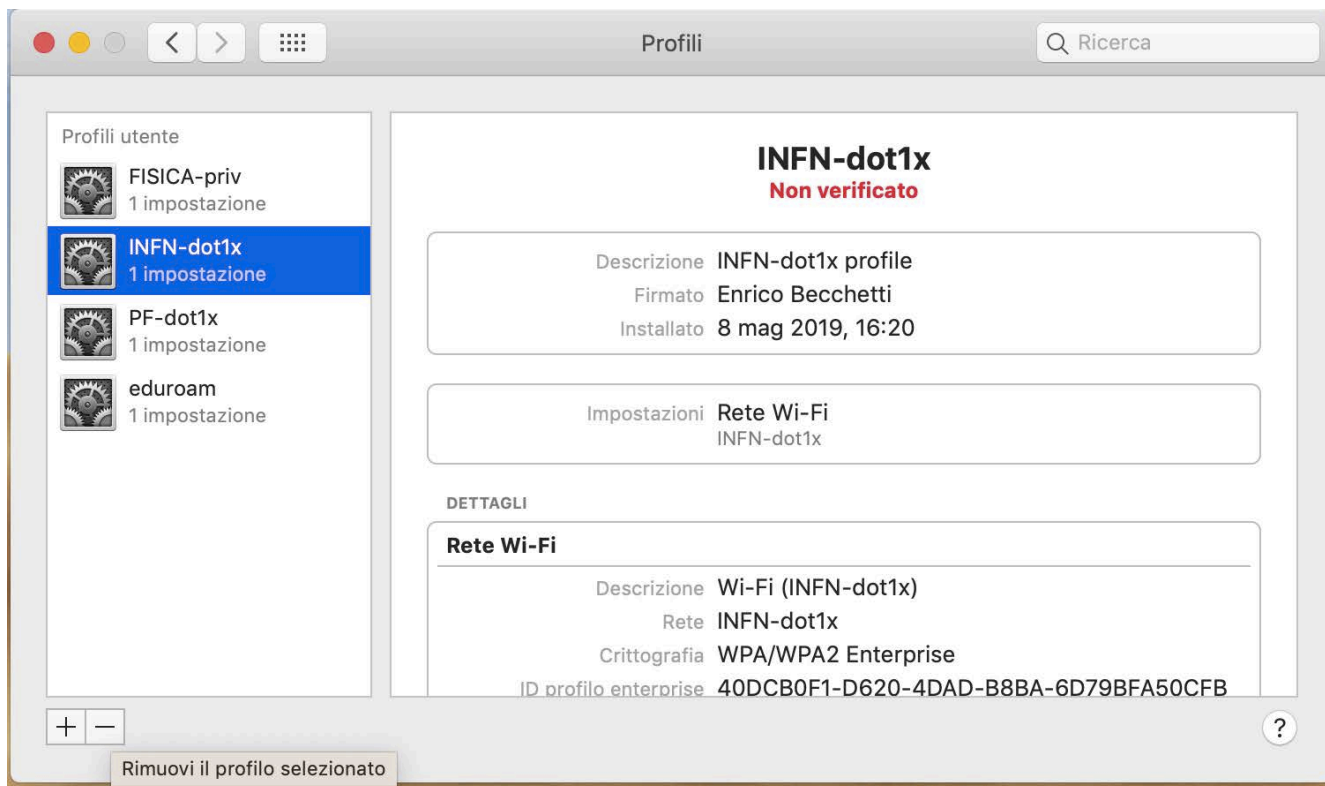

Mac OSX. Reinstallazione profilo per accesso alla rete INFN-dot1x.

Istruzioni per la reinstallazione del profilo di sicurezza INFN-dot1x.mobileconfig (file allegato alla mail) per l'accesso alla rete INFN-dot1x con autenticazione INFN-AAI.

Aprire "preferenze di sistema":

clickare su "profili". Nel caso sia già presente **INFN-dot1x** rimuoverlo come da esempio

dopo questa operazione si puo' effettuare l'installazione di quello corretto. Scaricare il file allegato a questa mail **INFN-dot1x.mobileconfig**, poi selezionare "aggiungi profilo"