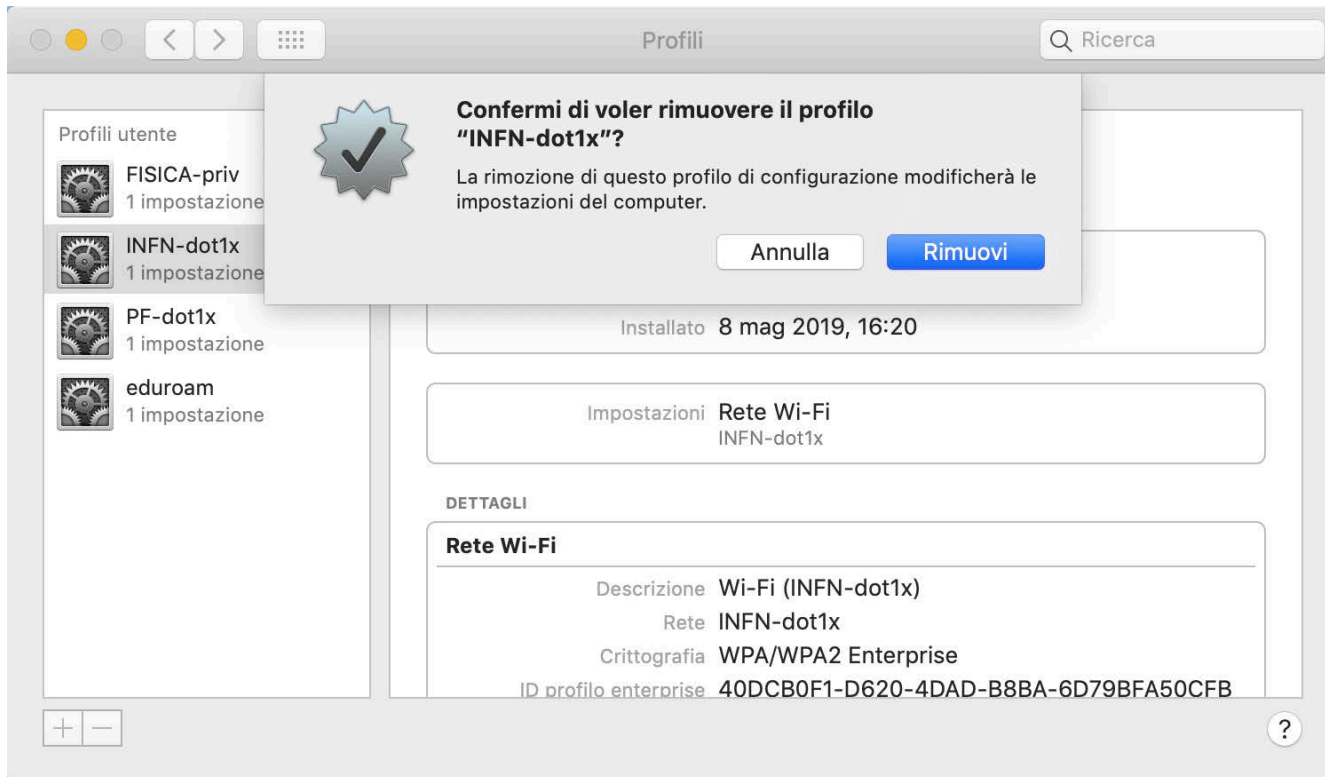

Mac OSX. Reinstallazione profilo per accesso alla rete INFN-dot1x.

Istruzioni per la reinstallazione del profilo di sicurezza INFN-dot1x.mobileconfig (file allegato alla mail) per l'accesso alla rete INFN-dot1x con autenticazione INFN-AAI.

Aprire "preferenze di sistema":

clickare su "profili". Nel caso sia già presente **INFN-dot1x** rimuoverlo come da esempio

dopo questa operazione si puo' effettuare l'installazione di quello corretto. Scaricare il file allegato a questa mail **INFN-dot1x.mobileconfig**, poi selezionare "aggiungi profilo"